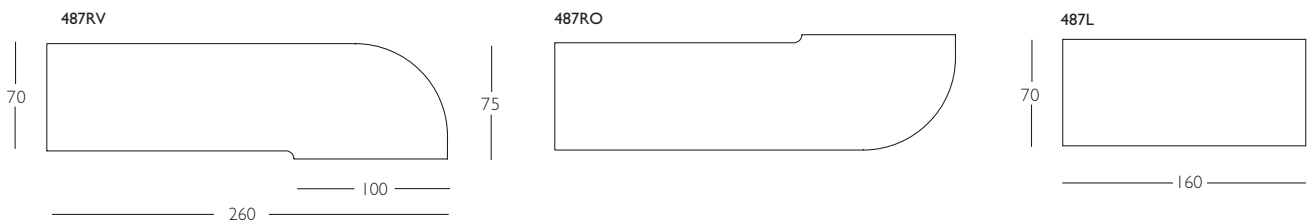

HÖHEN:

Arbeitstisch	74 cm
Seitentische	74 cm
Konferenztische	74 cm
Tische 487/90 und 487/120 höhen	52 und 70 cm

Sivupöydät / Sidobord / Side tables / Seitentische