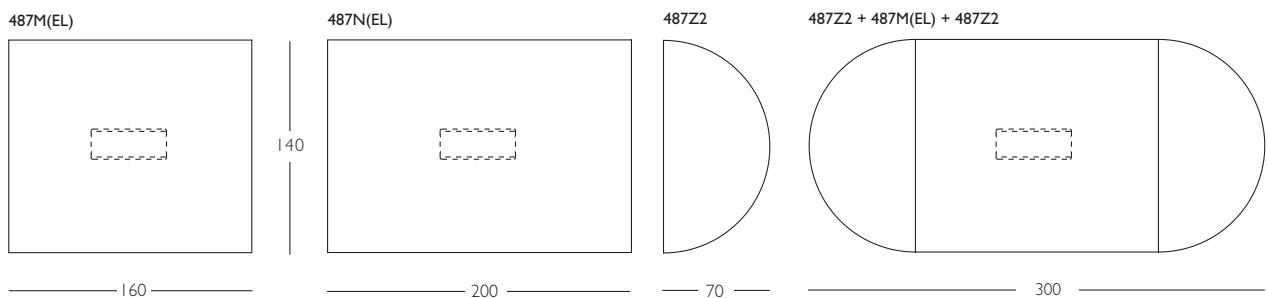

Työpöydät / Arbetsbord / Desks / Tische

KORKEUDET:

Työpöytien korkeus	74 cm
Sivupöytien korkeus	74 cm
Neuvottelupöytien korkeus	74 cm
Pöytien 487/90 ja 487/120 korkeus	52 ja 70 cm

HEIGHTS:

Desk height	74 cm
Side table height	74 cm
Conference table height	74 cm
Tables 487/90 and 487/120 height	52 and 70 cm

HÖJDMÅTT:

Arbetsbordens höjd	74 cm
Sidobordens höjd	74 cm
Konferensbordens höjd	74 cm
Bordens 487/90 och 487/120 höjd	52 och 70 cm

HÖHEN:

Arbeitstisch	74 cm
Seitentische	74 cm
Konferenztische	74 cm
Tische 487/90 und 487/120 höhen	52 und 70 cm

Sivupöydät / Sidobord / Side tables / Seitentische

Neuvottelupöydät / Konferensbord / Conference tables / Besprechungstische

EL = sähköluukku / EL = kabellocket /

EL = electricity hatch / EL = Klappe für die Verkabelung