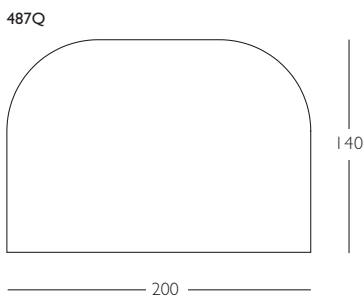

Työpöydät / Arbetsbord / Desks / Tische

KORKEUDET:

Työpöytien korkeus	74 cm
Sivupöytien korkeus	74 cm
Neuvottelupöytien korkeus	74 cm
Pöytien 487/90 ja 487/120 korkeus	52 ja 70 cm

HEIGHTS:

Desk height	74 cm
Side table height	74 cm
Conference table height	74 cm
Tables 487/90 and 487/120 height	52 and 70 cm