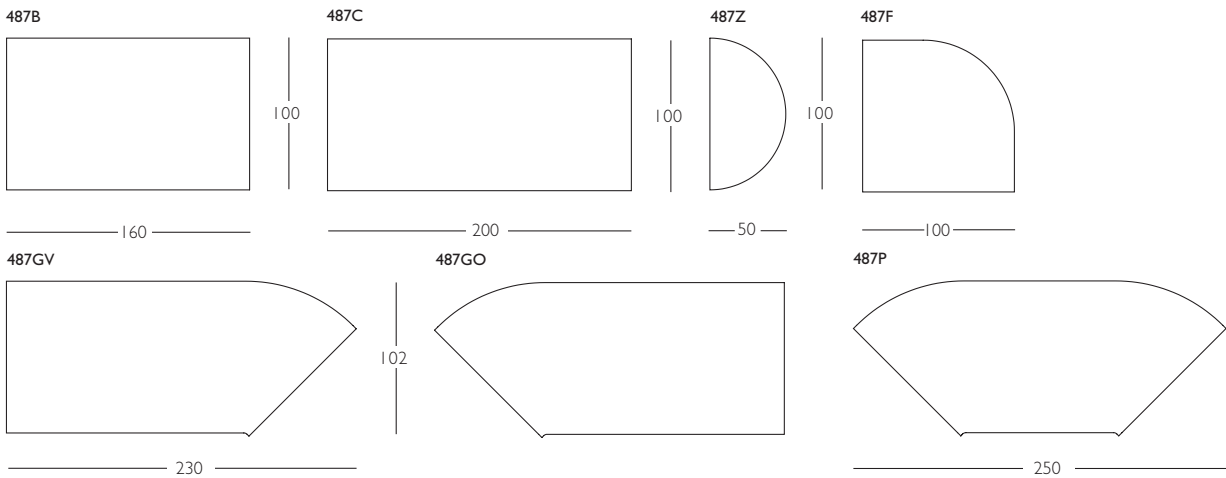

Työpöydät / Arbetsbord / Desks / Tische

KORKEUDET:

Työpöytien korkeus	74 cm
Sivupöytien korkeus	74 cm
Neuvottelupöytien korkeus	74 cm
Pöytien 487/90 ja 487/120 korkeus	52 ja 70 cm

HEIGHTS:

Desk height	74 cm
Side table height	74 cm
Conference table height	74 cm
Tables 487/90 and 487/120 height	52 and 70 cm