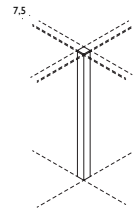

Neljän seinäkkeen liitos
Fog för fyra skärmar
Connector for four screens

91 cm 752KL4
130 753KL4
168 754KL4