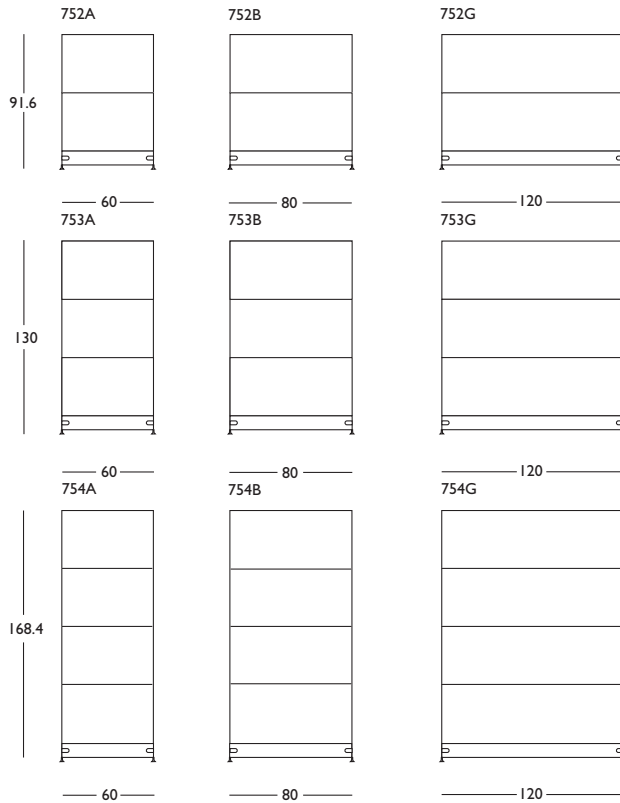

Korotusosat
Upphöjningsmoduler
Add-on panels

Seinäkkeet
Skärmar
Screens

Hyllyt
Hyllor
Shelves

Suoraliitos 750SL
Rätvinklig fog 750SL
Straight connector 750SL

Päättyprofiili
Gavelprofil
End profile

19 cm 750PFL
38 751PFL
91 752PFL
130 753PFL
168 754PFL