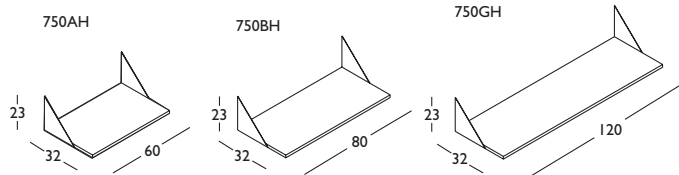

Korotusosat
Upphöjningsmoduler
Add-on panels

Seinäkkeet
Skärmar
Screens

Hyllyt
Hyllor
Shelves

Suoraliitos 750SL
Rätvinklig fog 750SL
Straight connector 750SL

Päättyprofiili
Gavelprofil
End profile

19 cm 750PFL
38 751PFL
91 752PFL
130 753PFL
168 754PFL