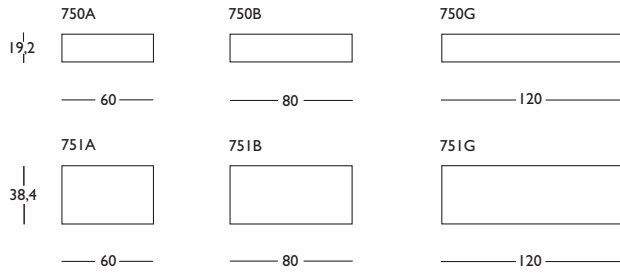

Korotusosat
Upphöjningsmoduler
Add-on panels

Seinäkkeet
Skärmar
Screens

Hyllyt
Hyllor
Shelves

Suoraliitos 750SL
Rätvinklig fog 750SL
Straight connector 750SL

Päättyprofiili
Gavelprofil
End profile

19 cm 750PFL
38 751PFL
91 752PFL
130 753PFL
168 754PFL