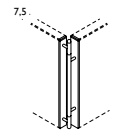

Saranaliitos
Gångjärnsfog
Hinge connector
for two screens

91 cm 750SAR