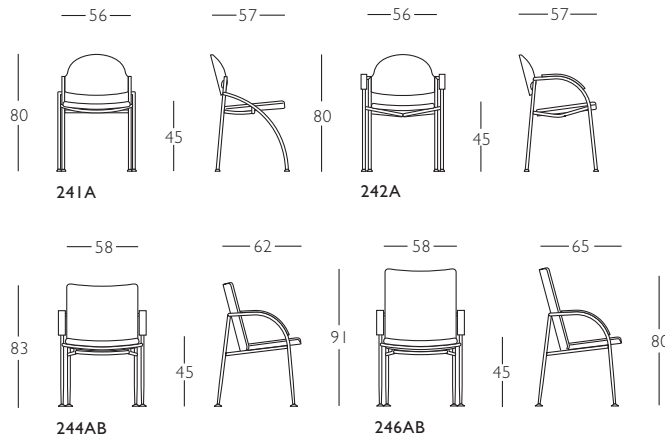

Martela

www.martela.com